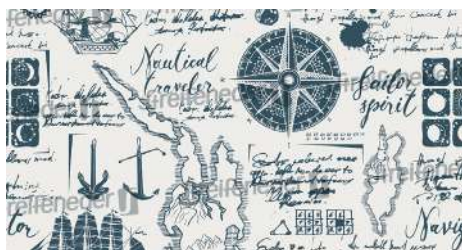

### TATOO NOIR

Dimensions (L x l): 1 x 1.5 m  
OKOPTS-TATOOBLK